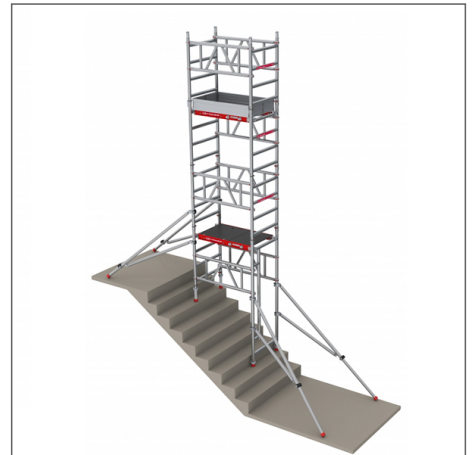

Preis ab: 930,00 €

incl. 19% MwSt.

Optionen:

Gerüstauswahl: MiTower

Gerüstauswahl: MiTower PLUS

Preis: +80,00 ? incl. 19% MwSt.

Material: Aluminium

Beschreibung

Altrex MiTower Fahrgerüst Erweiterungsset Das MiTOWER STAIRS ist ein Erweiterungs-Set für das MiTOWER- und das MiTOWER PLUS-Gerüst. Mit dieser Erweiterung ist es möglich, das MiTOWER-Gerüst auf einem ungleichen Untergrund wie zum Beispiel auf einer Treppe zu verwenden. Inhalt Erweiterungs-Set: 1 Stück 301207 - Durchlaufrahmen 1 Stück 301205 - Aufbaurahmen 2 Sprossen 2 Stück 309106 - Abstützung/Verankerung 4 Stück 723034 - Gummierte FüÙe 2 Stück 713203 - Zurrbänder 2 Stück 303733 - Diagonalstreben