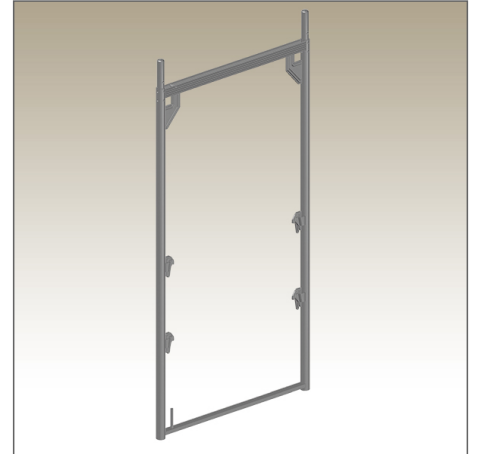

**Preis ab: 95,94 €**

incl. 19% MwSt.

Optionen:

**Größe: 200Hx73B**

**Größe: 200Hx109B**

Preis: +15,80 ? incl. 19% MwSt.

**Material: Stahl**

## Beschreibung

Stahl- Vertikalrahmen quadro B73 + B109  
mit 4 Keilkästchen

Die als U-Profil ausgebildete obere Quertraverse dient zum Einhängen der verschiedenen Gerüstbeläge. Die Verriegelung der Rückengeländer bzw. Doppelgeländer erfolgt mittels Keilverschlüssen. Die Vertikalrahmen sind in verschiedenen Höhen erhältlich.