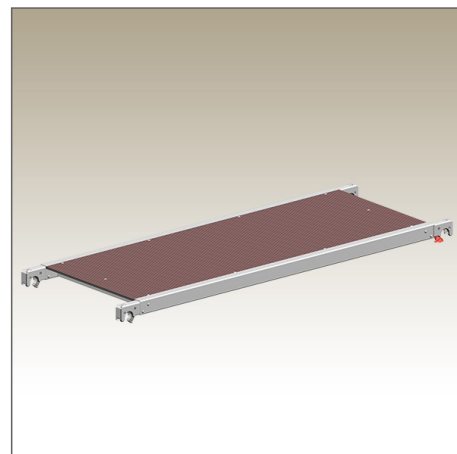

Preis: 151,37 €

incl. 19% MwSt.

Beschreibung

Layher Aluminium Rahmen mit Belag aus Sperrholz (BFU 100G) mit Phenolharzbeschichtung. Passend für :

Zifa

Uni Leicht

Uni Kompakt

Uni Treppen

Technische Daten

Länge 1,8m

Breite 0,68m

Gewicht 13,3Kg
